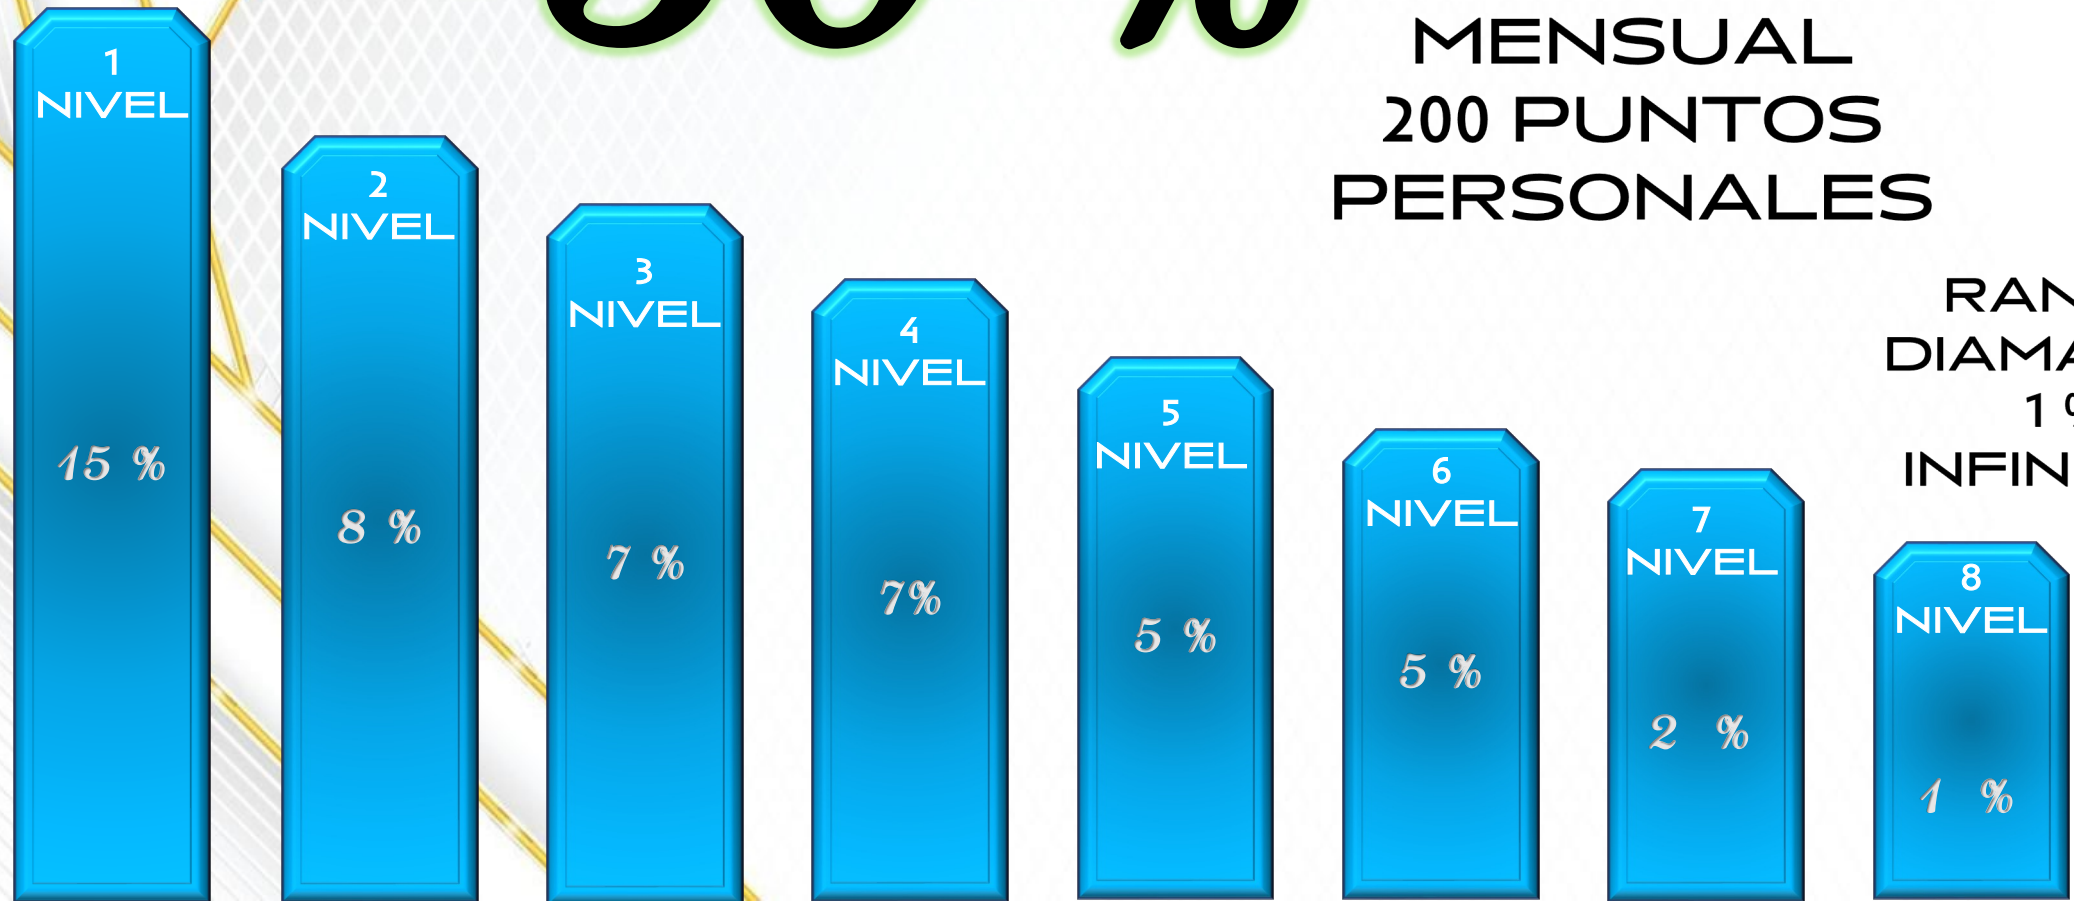

REGALIAS

CREANDO | UN LEGADO

50 %

ACTIVACIÓN
MENSUAL
200 PUNTOS
PERSONALES

RANGO
DIAMANTE
1 %
INFINITOS